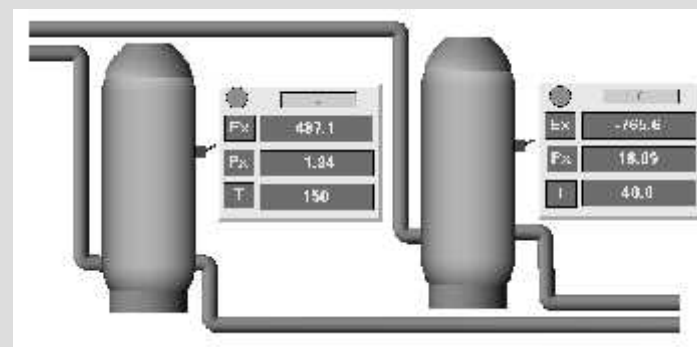

pX-

-215

pX- -215 ()

-215

(pX) (),

RS-485

RS-485.

(SCADA-

SCADA

TRACE MODE

() ;
 () ;